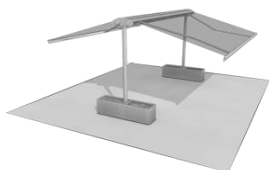

med terrassemarkise

Faber syncra 2 flex / Markise ramme system

for to knækarmsmarkiser eller pergola monteret med flytbare balastkasser
2000 mm x 450 mm x 500 mm (LxBxH)

Listepriisen inkluderer:

Stelfarve: Standard stelfarver se side 52
Søjleform: Stolper fås i rund (standard) eller firkant.