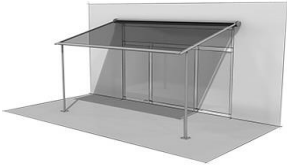

- **Koblet markise, 2 enheder, 2 motorer** - motorer kan kun placeres i enderne af kassetten.

Tillægspris for silentec motor	13075 Kr.	kommer oven i prisen for koblet markise - 2 enheder, 1 motor.
Tillægspris for standard motor	4423 Kr.	kommer oven i prisen for koblet markise - 2 enheder, 1 motor.
Tillægspris for motor io/RTS (uden fjernbetj.)	5785 Kr.	kommer oven i prisen for koblet markise - 2 enheder, 1 motor fjernbetjent.

- **Koblet markise, fra 3 enheder, 2 motorer** til 5 enheder, 5 motorer - fås på forespørgsel.

• **Beslag**

Beskrivelse / antal borehuller	pergola cubic		pergola classic	
	Varenr.	Pris / stk.	Varenr.	Pris / stk.
Vægbeslag kassette venstre / 2	60569.	926	76063.	528
Vægbeslag kassette højre / 2	60570.	926	76064.	528
Vægbeslag bred kassette venstre / 3	60615.	1405	76231.	898
Vægbeslag bred kassette højre / 3	60616.	1405	76232.	898
Afdækningsplade 210x230x2 mm	71844.	177	71844.	177
Afdækningsplade 210x320x2 mm	71842.	246	-	-
Loftbeslag / 2	60577.	1075	77058.	797
Vægbeslag til koblet pergola / 2	60575.	1135	76181.	1135
Vægbeslag til koblet pergola / 4	60578.	1135	73803.	1589
Spærbeslag / 4	77010.	467	77010.	467
Montage tilbehør for spærbeslag	767281	143	767281	143
Afstandsbeslag 80-300 mm for vægbeslag / 4	77967.	2546	77956.	2845
Afstandsbeslag for koblet beslag / 4	77970.	2738	-	-
Fodplade for stolpe forskudt til siden	60102.	957	60102.	957
Fodplade for stolpe forskudt til hjørne	60103.	957	60103.	957
Vægbeslag for stolpe, afstand 70 mm	60100.	3060	60100.	3060
Vægbeslag for stolpe, afstand 100 mm	60101.	3096	60101.	3096
Beslag for terrassevarmer under kassette	60585.	885	76973.	885
Beslag for sol og vindvogter	76050.	721	76050.	721
Beslag for solsensor og vindvogter io	76723.	721	76723.	721
25° graders spærbeslag inkl. vægbeslag		3308		3308