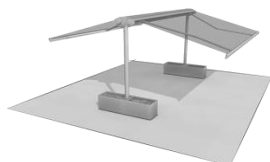

med terrassemarkise

Faber syncra 2 flex / Markise ramme system

for to knækarmsmarkiser eller pergola monteret med flytbare ballastkasser
2000 mm x 450 mm x 500 mm (LxBxH)

Listepriisen inkluderer:

Stelfarve: Standard stelfarver se side 52
Søjleform: Stolper fås i rund (standard) eller firkant.